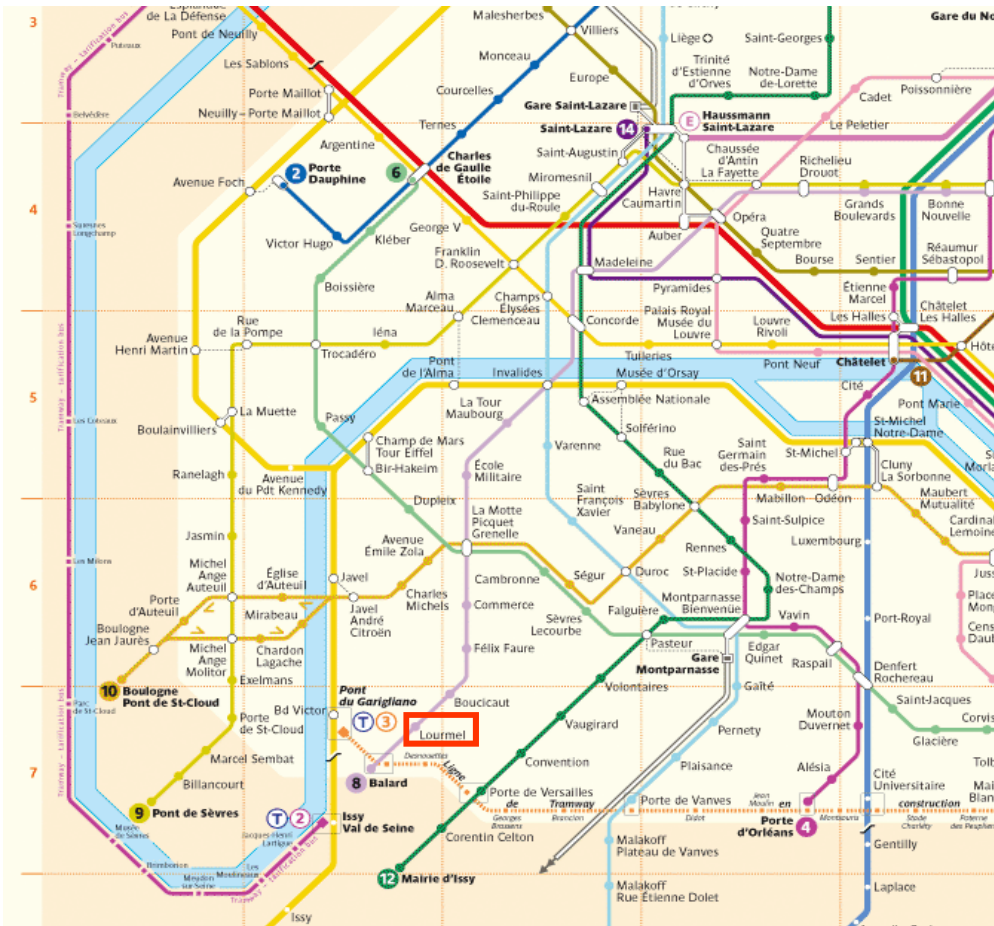

Plan d'accès

Adresse

FEHAP
179 Rue de Lourmel
75 015 PARIS

Voiture

Périphérique
Sortie Porte de Sèvres/Versailles

Bus :

N° 62
Cours de Vincennes
Porte de St Cloud
Arrêt Félix FAURE

Tramway T 3 :
Arrêt Place Balard

En métro :

De la gare St Lazare (35 mn environ)

Prendre la ligne 14 – Direction Olympiades – Descendre à la station Madeleine

Prendre la ligne 8 – Direction Balard – Descendre à la station Lourmel

De la gare du Nord (environ 40 mn):

Prendre la ligne 4 – Direction Porte d'Orléans – Descendre à la station Strasbourg St Denis

Prendre la ligne 8 – Direction Balard – Descendre à Lourmel

De la gare de l'Est (environ 40 mn):

Prendre la ligne 4 – Direction Porte d'Orléans – Descendre à la station Strasbourg St Denis

Prendre la ligne 8 – Direction Balard – Descendre à Lourmel

De la gare de Lyon ou de la gare d'Austerlitz (40 mn environ):

Prendre la ligne 5 jusqu'à la Place d'Italie (terminus)

Puis prendre la ligne 6 en direction de Charles De Gaulle-Etoile – Descendre à la station La Motte Piquet Grenelle –